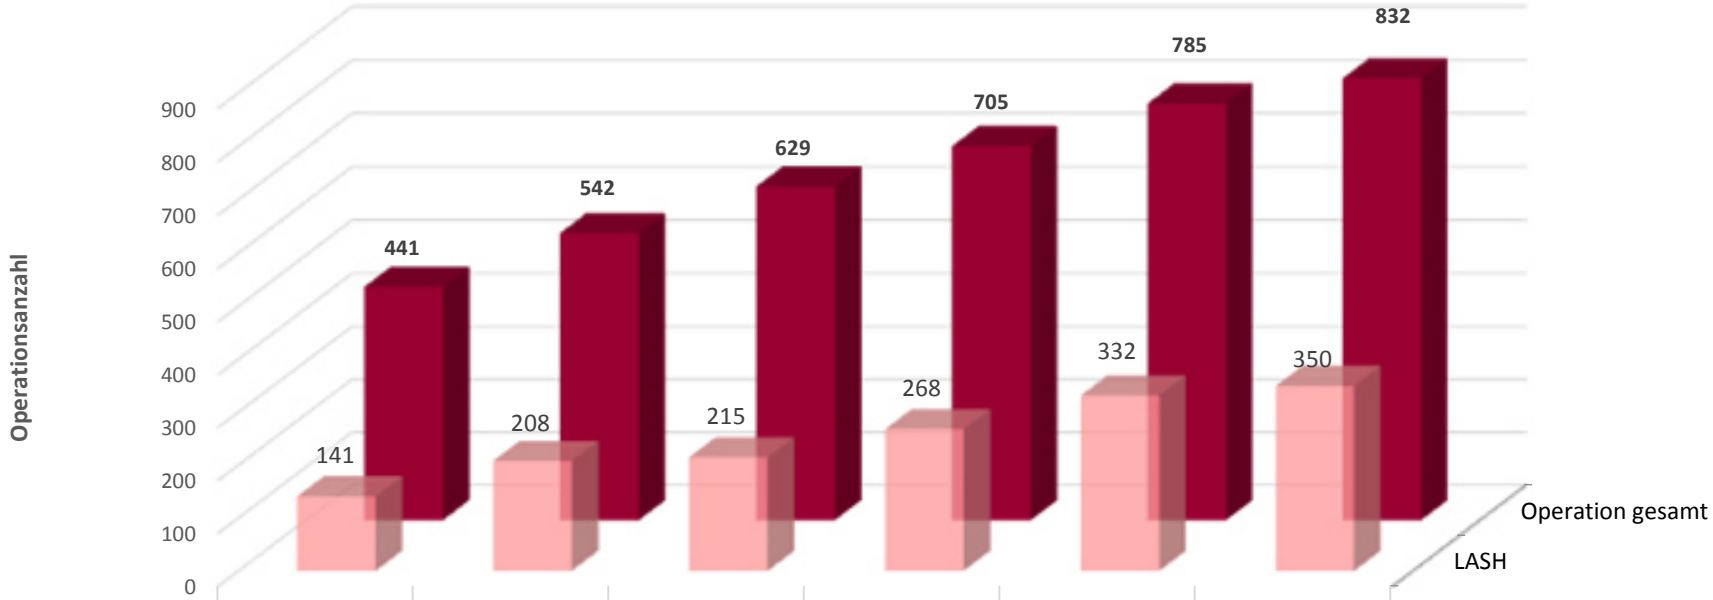

### Entwicklung der Operationen des MIC-Zentrum-München 2009 - 2014

	2009	2010	2011	2012	2013	2014
LASH	141	208	215	268	332	350
Operation gesamt	441	542	629	705	785	832

Jahre 2009 - 2014